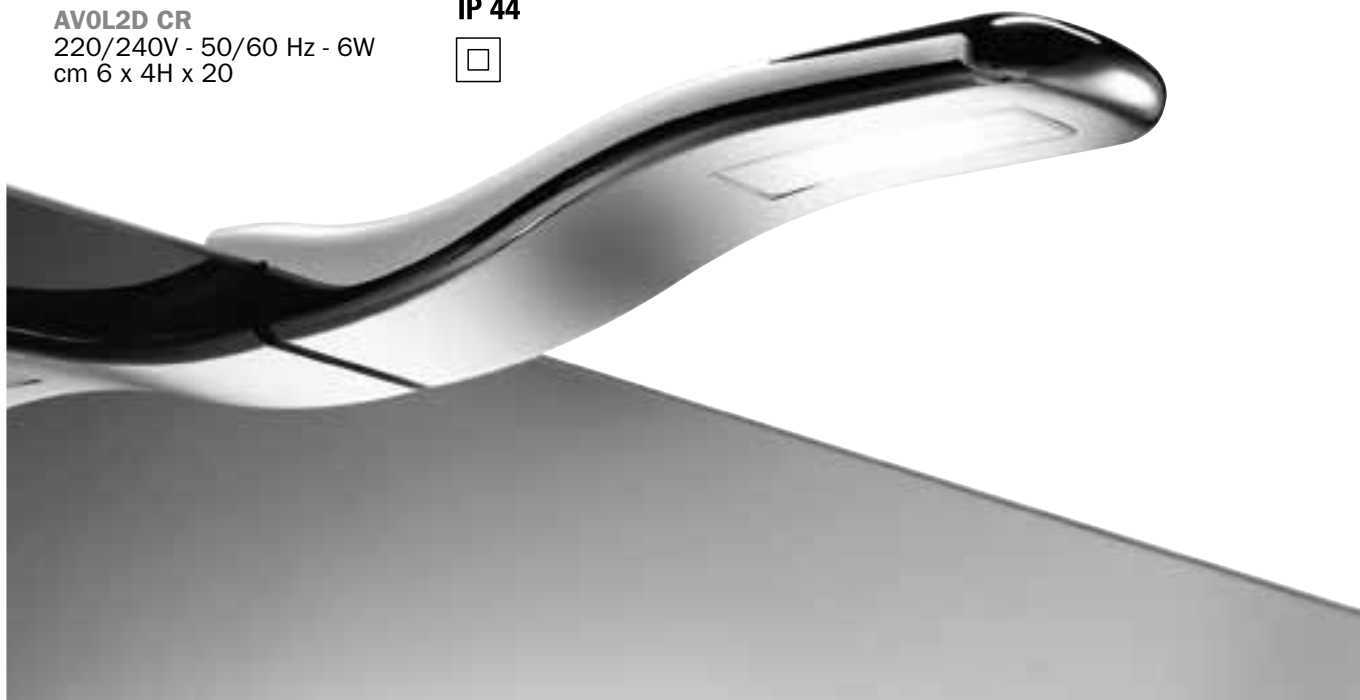

A2207F CR 01
cm 60 x 7H x 14

A09250 AL
cm 14 x 11H x 6

LAMPADE

LED

CE

IP 44

AV0L2D CR

220/240V - 50/60 Hz - 6W
cm 6 x 4H x 20