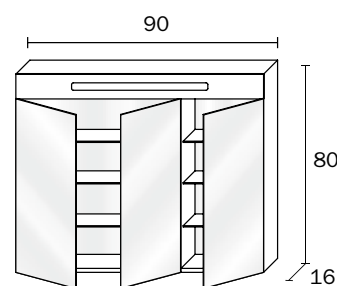

CE

RoHS

IP 44

S561020
230V - 1x24W