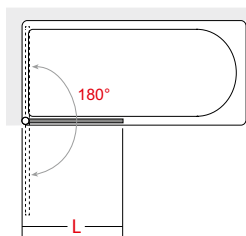

SIM 6mm

B6010 D/S AN ...
L 67 – 69 cm x H195
B6011 D/S AN ...
L 72 – 74 cm x H195
B6012 D/S AN ...
L 77 – 79 cm x H195
B6014 D/S AN ...
L 87 – 89 cm x H195

B6015 D/S AN ...
L 97 – 99 cm x H195
B6016 D/S AN ...
L 117 – 119 cm x H195
B6018 D/S AN ...
L 137 – 139 cm x H195

- B6040 D/S AN ...**
L 67,5 – 70 cm x H195
- B6041 D/S AN ...**
L 72,5 – 75 cm x H195
- B6042 D/S AN ...**
L 77,5 – 80 cm x H195
- B6044 D/S AN ...**
L 87,5 – 90 cm x H195
- B6045 D/S AN ...**
L 97,5 – 100 cm x H195

CLAIRE DESIGN 6mm

- B5110 0 TT ...**
L 67 – 69 cm x H195
- B5112 0 TT ...**
L 77 – 79 cm x H195
- B5114 0 TT ...**
L 87 – 89 cm x H195
- B5116 0 TT ...**
L 97 – 99 cm x H195
- B5118 0 TT ...**
L 117 – 119 cm x H195

CLAIRE 6mm

- B5260 0 TT ...**
L 67,5 – 71,5 cm x H195
- B5262 0 TT ...**
L 77,5 – 81,5 cm x H195
- B5264 0 TT ...**
L 87,5 – 91,5 cm x H195
- B5266 0 TT ...**
L 97,5 – 101,5 cm x H195

SOPRAVASCA ORIENTABILE 6mm ADJUSTABLE BATHSCREEN 6mm