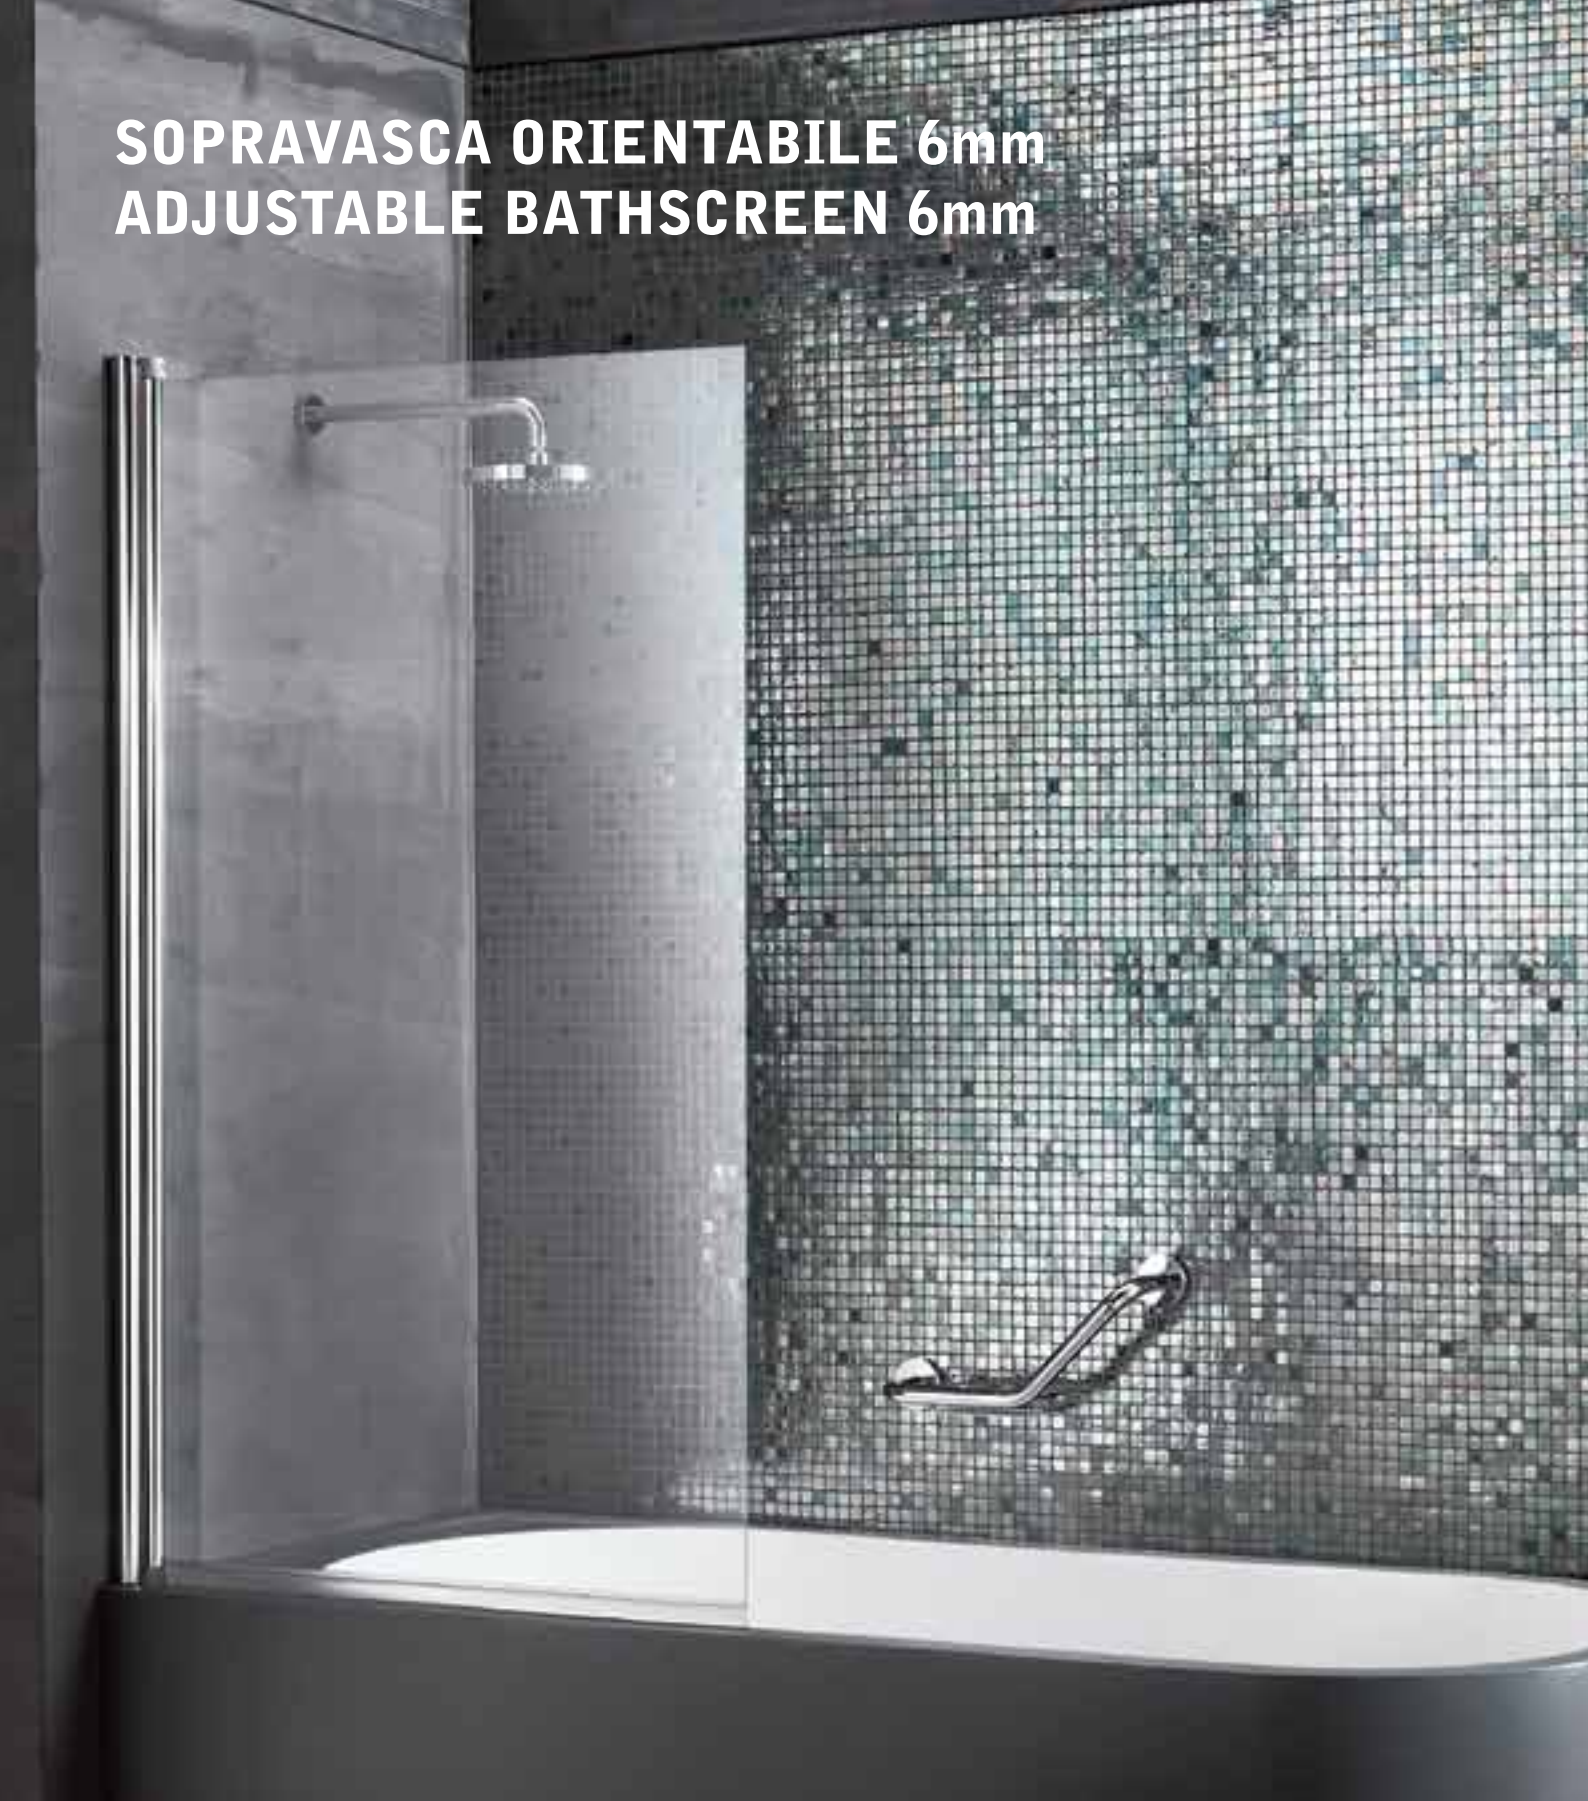

CLAIRE DESIGN 6mm

- B5110 0 TT ...**
L 67 – 69 cm x H195
- B5112 0 TT ...**
L 77 – 79 cm x H195
- B5114 0 TT ...**
L 87 – 89 cm x H195
- B5116 0 TT ...**
L 97 – 99 cm x H195
- B5118 0 TT ...**
L 117 – 119 cm x H195

CLAIRE 6mm

- B5260 0 TT ...**
L 67,5 – 71,5 cm x H195
- B5262 0 TT ...**
L 77,5 – 81,5 cm x H195
- B5264 0 TT ...**
L 87,5 – 91,5 cm x H195
- B5266 0 TT ...**
L 97,5 – 101,5 cm x H195

SOPRAVASCA ORIENTABILE 6mm ADJUSTABLE BATHSCREEN 6mm