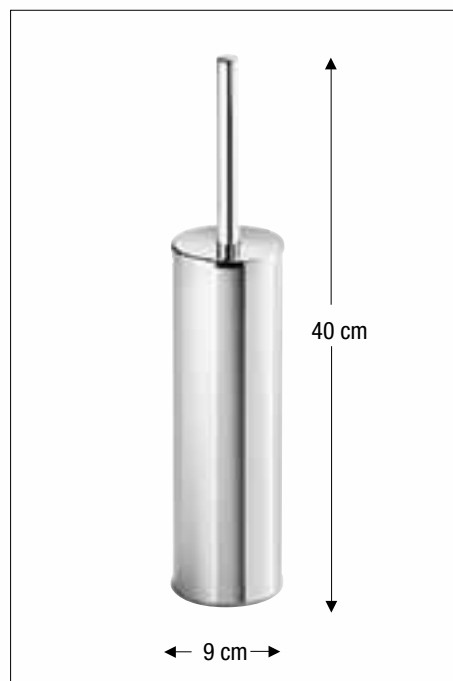

MAILOVE

New hygienical innovation

AV014A CR