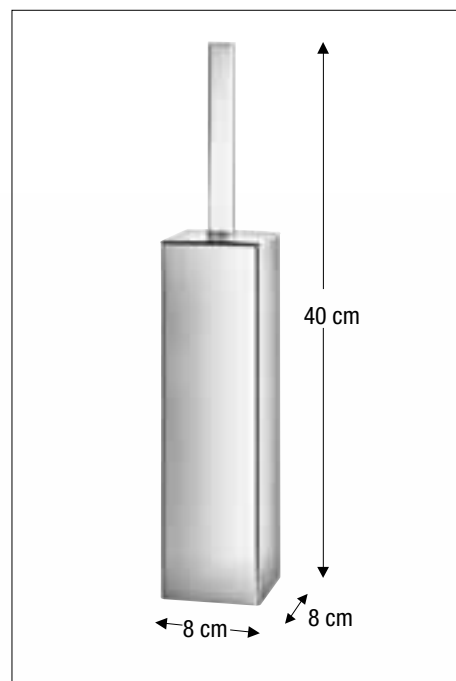

MAIWAY

New hygenical innovation

AV114A CR