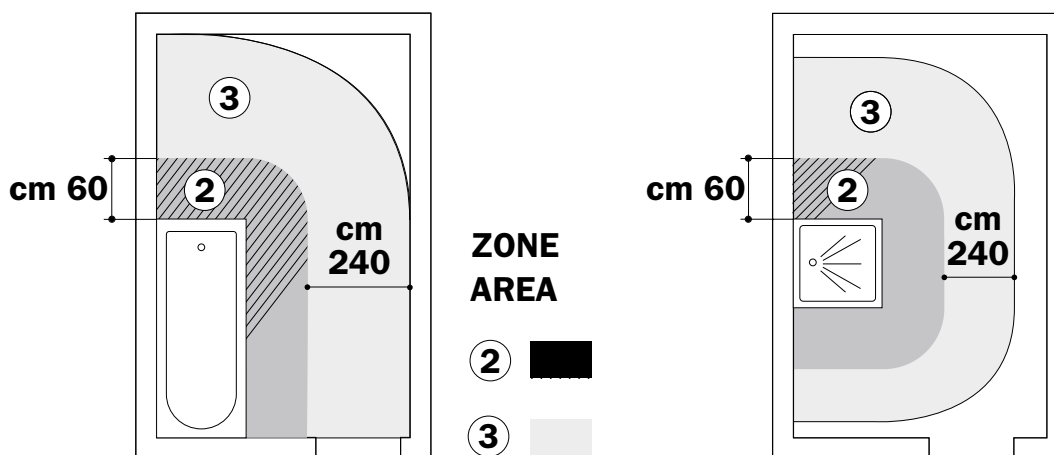

NORME CEI CEI STANDARDS

Norme CEI 64-8

Luogo di installazione delle apparecchiature elettriche

La possibilità di installare i prodotti per illuminazione ed elettrici nelle diverse zone del bagno classificate dalla norma è legata al grado di protezione IP degli apparecchi.

In bagni PRIVATI e PUBBLICI puliti senza utilizzo di getti d'acqua si possono installare gli apparecchi in:

- zona 2: grado minimo richiesto IPX4
- zona 3: grado minimo richiesto IPX1

Per maggiori dettagli vedi istruzioni di montaggio dei singoli articoli e la norma sopra citata.

CEI 64-8 Standards

Electrical appliances installation site

Lighting and electrical products can be installed in the different classified areas of the bathroom depending on the IP level of protection for these appliances.

In clean PRIVATE and PUBLIC bathrooms without water jets the appliances can be installed in:

- area 2: minimum required level IPX4
- area 3: minimum required level IPX1

For further details see assembly instructions of individual articles and the above-mentioned standard.