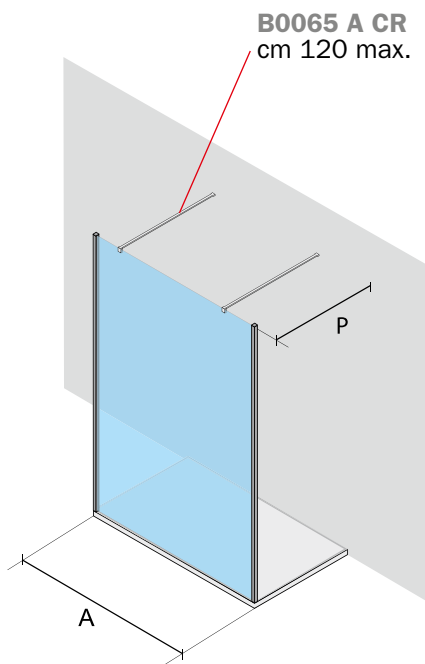

AN Tipo cromato
AN Chrome type

01 Trasparente
01 Transparent

14 Grigio
14 Grey

57 Serigrafato
57 Silk screen printed

WALK IN 6mm

A

- B1552 A AN ...**
cm 78 – 80 x 195H
- B1554 A AN ...**
cm 88 – 90 x 195H
- B1555 A AN ...**
cm 98 – 100 x 195H
- B1556 A AN ...**
cm 118 – 120 x 195H
- B1558 A AN ...**
cm 138 – 140 x 200H