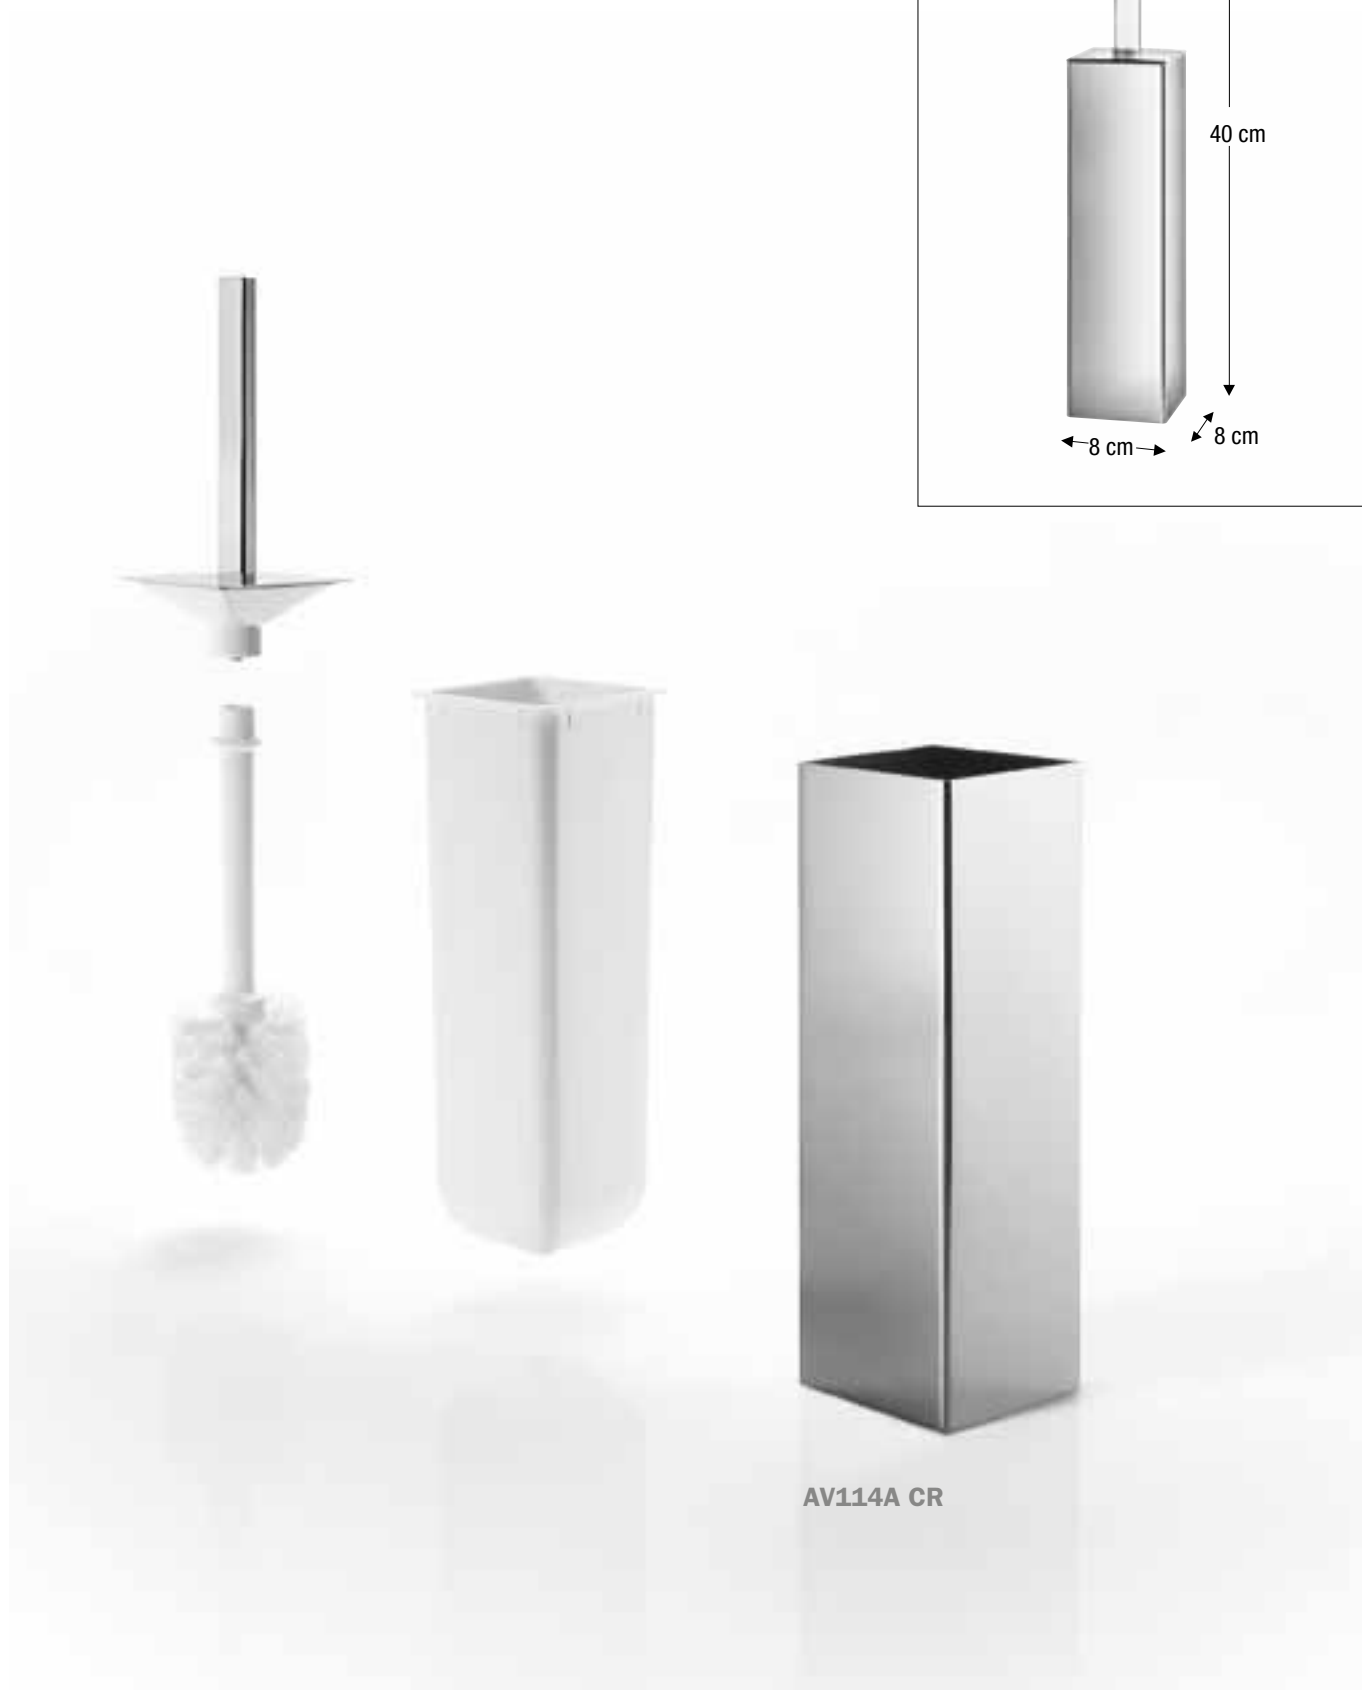

MAIWAY

New hygenical innovation

AV114A CR